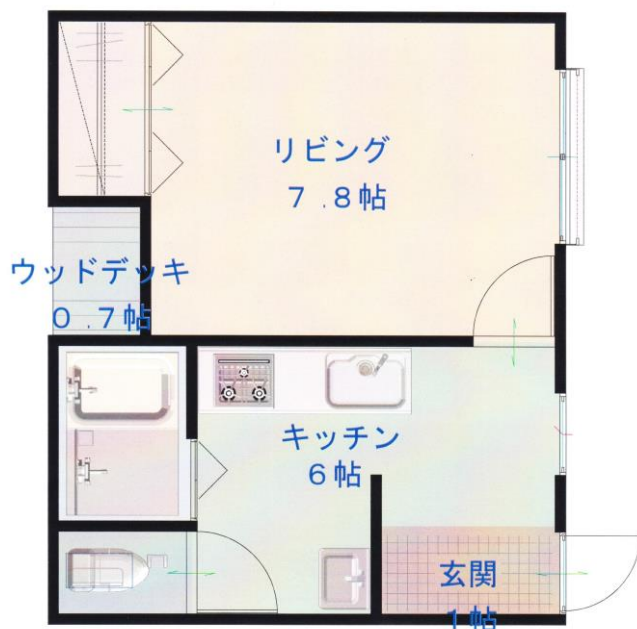

# 1DK

賃料 **3,0~** (税込)  
万円

閑静な住宅街！

所在地 / 村上市松喜和

交通 / 白新線「岩船駅」車10分

■アパート名	パインヴィラ	■洋室8畳 フローリング
■価格(税込)	1F30,000円 2F31,000円	■バス・トイレ別・洋式水洗トイレ
■敷金	家賃1ヶ月分	■全室エアコン、BSアンテナ、ベランダ、 玄関クローク、洗面台付き
■礼金	なし	■駐車量 2000円~
■火災保険	16,000円	■二階建て遮音構造
■仲介料(税込)	家賃1ヶ月+消費税	■屋外パティオ有り
■区費年額	お問い合わせ下さい	
■契約時支払額	お問い合わせ下さい	